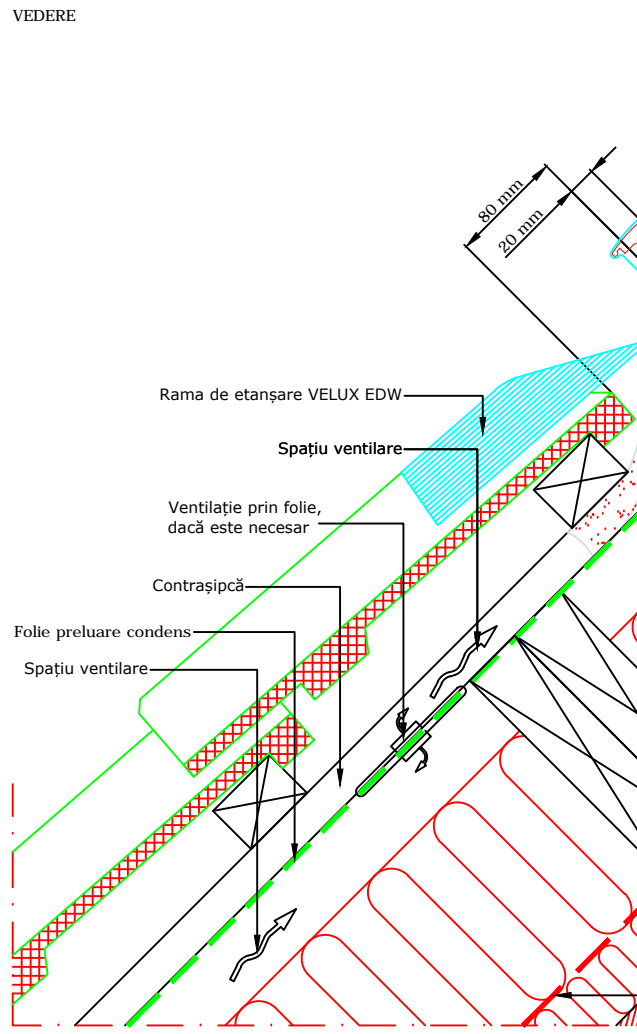

- Produse VELUX:
-  GPL
15°-55°
 -  EDW
15°-90°
 -  BFX
 -  BDX
 -  BBX
- Învelitoare
-  TIGLĂ
< 120 mm

VELUX România
Aurel Vlaicu 40, Brașov
velux.ro
tel.: 0268 40 27 40

VELUX fereastră de mansardă cu articulare în partea de sus
GPL montaj individual, învelitoare ondulată
ramă de etanșare EDW - montaj standard, învelitoare cu grosime de maxim 120mm
Toate cotele sunt în milimetri

Notă: Când montați ferestrele de mansardă, ramele și produsele de montaj VELUX, verificați să fie îndeplinite cerințele în construcții (inclusiv reglementările de incendiu, dacă este cazul) și să fie respectate instrucțiunile de montaj ale producătorului. Acest detaliu reprezintă un principiu de montaj. VELUX nu își asumă responsabilitatea cu privire la calitatea montajului propriu-zis executat pe acoperiș.

Data: **Octombrie 2016**
Rev nr:
Rev în data:
Desenat: **MAP**

Nume fișier:
GPL-EDW-151
Scara: **1:5 aprox. @ A3**