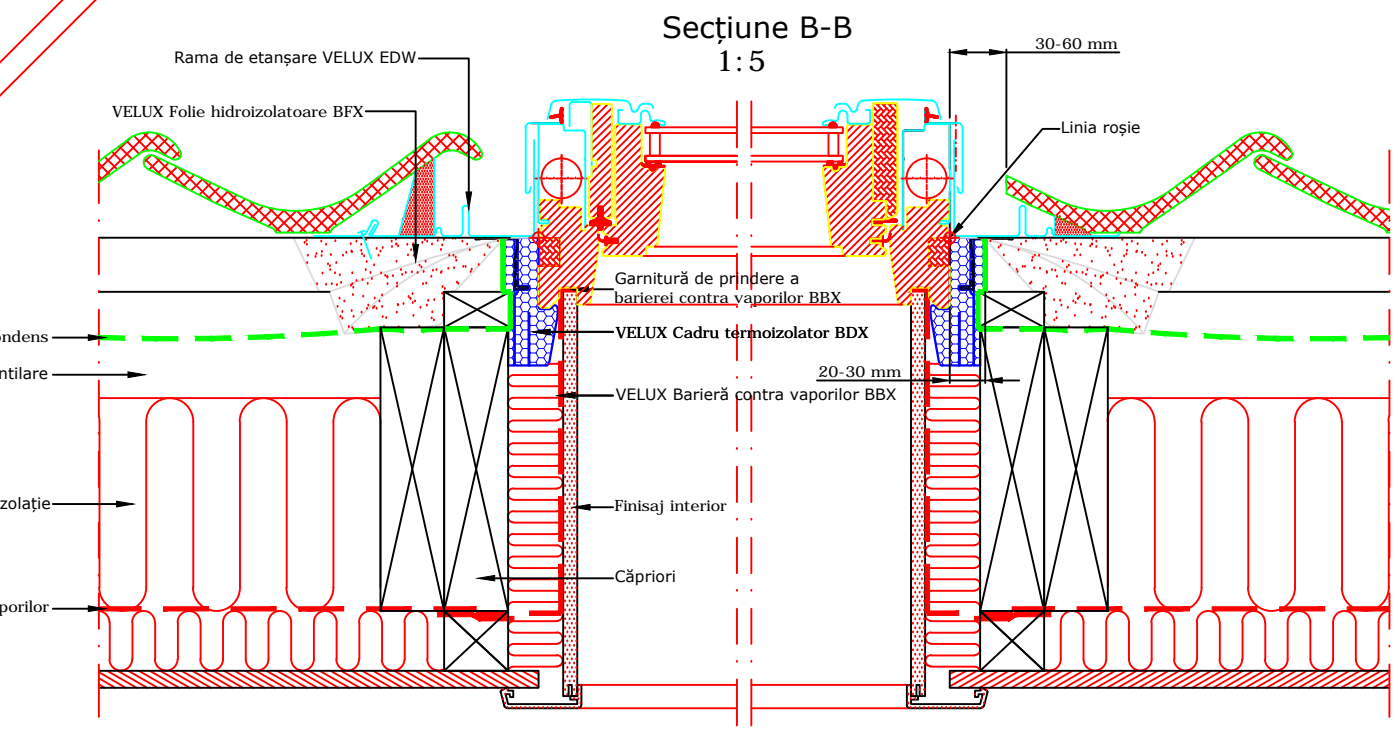

- Produse VELUX:
-  GPL
15°-55°
 -  EDW
15°-90°
 -  BFX
 -  BDX
 -  BBX
- Învelitoare
-  TIGLĂ
< 120 mm

VELUX România
Aurel Vlaicu 40, Brașov
velux.ro
tel.: 0268 40 27 40

VELUX fereastră de mansardă cu articulare în partea de sus
GPL montaj individual, învelitoare ondulată
ramă de etanșare EDW - montaj standard, învelitoare cu grosime de maxim 120mm
Toate cotele sunt în milimetri

Notă: Când montați ferestrele de mansardă, ramele și produsele de montaj VELUX, verificați să fie îndeplinite cerințele în construcții (inclusiv reglementările de incendiu, dacă este cazul) și să fie respectate instrucțiunile de montaj ale producătorului. Acest detaliu reprezintă un principiu de montaj. VELUX nu își asumă responsabilitatea cu privire la calitatea montajului propriu-zis executat pe acoperiș.

Data: **Octombrie 2016**
Rev nr:
Rev în data:
Desenat: **MAP**

Nume fișier:
GPL-EDW-151
Scara: **1:5 aprox. @ A3**